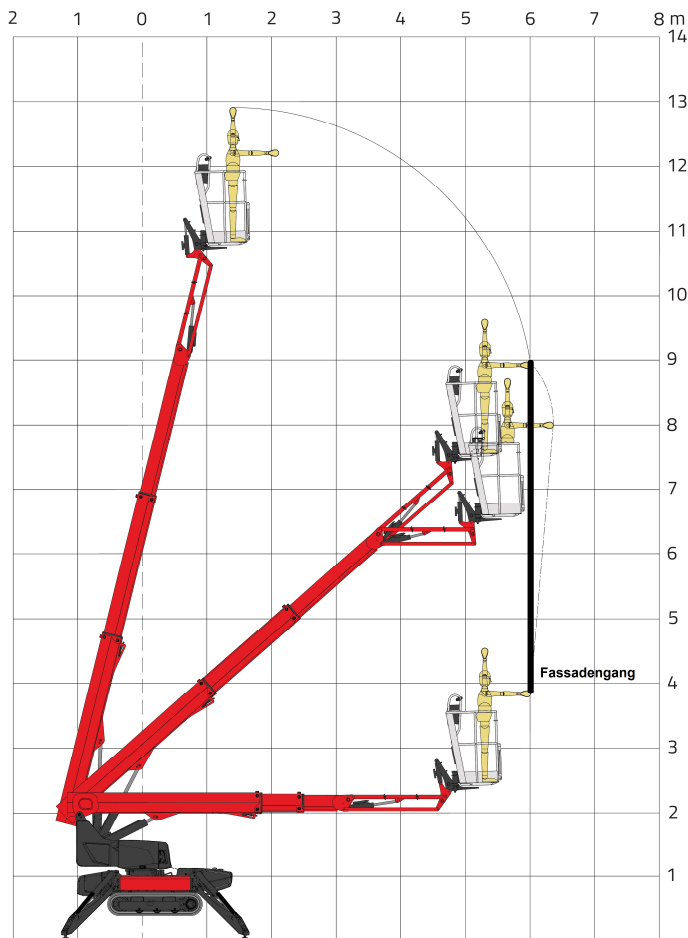

TC 13N

Teleskop- Arbeitsbühne auf Kettenfahrwerk

Technische Daten

TC 13N

Arbeitshöhe	12,90 m
Plattformhöhe	10,90 m
Max. seitliche Reichweite	6,40 m
Tragfähigkeit	136 kg
Plattformgröße <i>Innen (LxB)</i>	1,20 x 0,61 m
Plattformdrehbereich	0°
Abstützmaße <i>(LxB)</i>	3,30 x 2,90 m
Max. Abstützneigung	14°
Gerätelänge min./max.	3,70 m / 4,10 m
Gerätebreite min./max.	0,75 m / 1,10 m
Gerätehöhe	1,95 m
Schwenkbereich	360°
Eigengewicht	1.938 kg
Antriebsart	230 Volt
Bereifungsart/Fahrwerk	Kettenfahrwerk abriebarm
Extras	verstellbare Fahrwerksbreite Fassadengang Korb abnehmbar